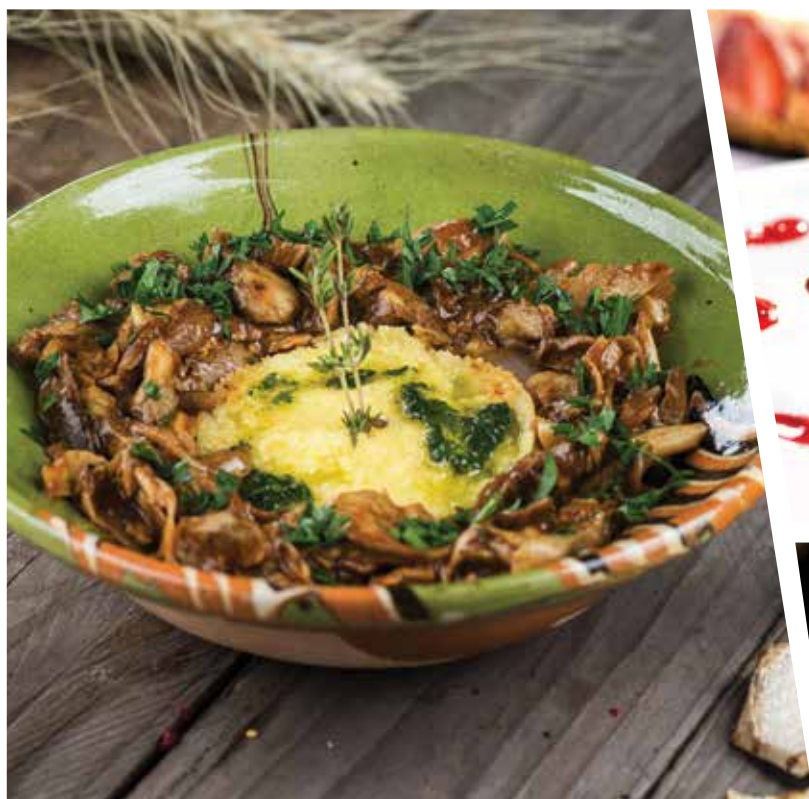

2017
**GĂTEȘTE
SĂNĂȚOS**

SKIN

Gama de electrocasnice "Gătește sănătos acasă" cuprinde branduri recunoscute la nivel internațional pentru inovație în tehnicile de gătit și pregătire sucuri și smoothie-uri, urmând cele mai noi tendințe în alimentație și stil de viață sănătos. Brandurile de electrocasnice încorporează concepte inovatoare – gătitul lent la temperaturi reduse (slow cooking), mixarea și gătirea în vid, stoarcerea prin presare la rece, vidarea alimentelor pentru păstrarea prospețimii – care au succes pe piețele internaționale și sunt acum disponibile și în România. Descoperă noi tehnici de gătit sănătos și preparat sucuri acasă, pentru rezultate cu un plus de gust, cu cel mai mic efort de pregătire.